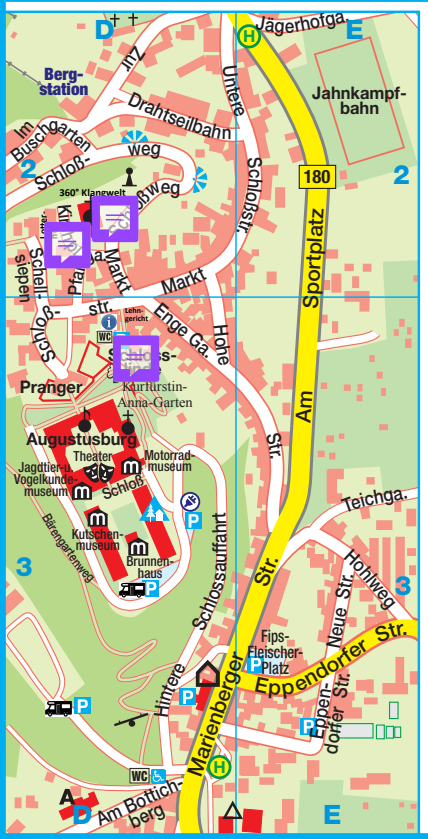

Zeichenerklärung

Straßenverzeichnis

Straßennamen mit einem (x) befinden sich im Innenstadtausschnitt

- | | |
|---------------------------------|----------------------------|
| Albin-Müller-Str. D3-4 | Jägerhofgasse (x) E2 |
| Alte Chemnitzer Str. B1-C2 | Jahnstr. C2 |
| Alte Dorfstr. C2 | Kalkweg C3 |
| Am Bahnhof CD2 | Kirchplatz (x) D2 |
| Am Berg C3 | Kleinolbersdorfer Str. AB3 |
| Am Bottichberg (x) D3 | Kniebreche E1 |
| Am Friedhof D2 | Kunnersdorfer Str. C2-3 |
| Am Galgenberg D2 | Kunnersteinweg C4 |
| Am Gasthof D1 | Kurze Str. E1 |
| Am Hang C4 | Lucas-Cranach-Str. E 3 |
| Am Hopfenberg C2 | Ludwig-Würkert-Str. E3 |
| Am Kurplatz D3 | Marienberger Str. (x) DE3 |
| Am Pfarrwald C2 | Markt (x) D2-3 |
| Am Pilz BC2 | Maximilian-Kolbe-Str. D2 |
| Am Rotheplatz C2 | Meisterstr. C2 |
| Am Sportplatz (x) E2-3 | Mittelweg C2 |
| Am Vogelherd C2 | Mühlweg EF1 |
| Am Wald D2 | Morgensternstr. E3 |
| An der Rodelbahn D2 | Neue Gasse C2 |
| Anton-Günther-Weg D1 | Neue Str. (x) E3 |
| Auenweg C2 | Neuweg C4 |
| Augustusburger Str. C4 | Nordstr. D2 |
| Bahnhofstr. C4-5 | Pfarrgasse (x) D2 |
| Bäregartenweg (x) D3 | Plauer Str. C1-2 |
| Bergstr. B2 | Poetenweg C1-2 |
| Bottichweg D3 | Querstr. E3 |
| Brückenweg C3 | Rathausstr. C2 |
| Buchenweg C2 | Rittergasse C2 |
| Büttnerloch D2 | Rochus-Von-Linar-Str. E4 |
| Chemnitzer Str. BC2 | Rotheplatz BC2 |
| Dittmannsdorfer Str. BC3 | Schellsieben (x) D2 |
| Enge Gasse (x) D2 | Schenkenstr. C2 |
| Eppendorfer Str. E3 | Schloßstr. (x) D2-3 |
| Erdmannsdorfer Str. C4 | Schloßweg (x) D2 |
| Falkenauer Str. DE1 | Schönthalweg C5 |
| Fips-Fleischer-Platz (x) E3 | Seidlerweg C2 |
| Frankenberger Str. DE2 | Seilergasse B2 |
| Friedensstr. D2 | Siedlung E2 |
| Friedhofstr. C2 | Steingasse C2 |
| Gartenstr. BC2 | Straße der Einheit E2 |
| Gartenweg E1 | Talstr. C3 |
| Gerichtsweg CD5 | Teichgasse (x) E3 |
| Hans-Planer-Str. DE3 | Teichstr. BC2 |
| Hauptstr. EF1 | Turnerweg C3 |
| Heinrich-Göding-Str. E3-4 | Uferstr. C1-2 |
| Hennersdorfer Str. C3-4 | Untere Schloßstr. (x) E2 |
| Hieronymus-Lotter-Str. E3 | Vogelherdstr. C2 |
| Hinterer Schlosauffahrt (x) DE3 | Wagnergasse E1 |
| Hohe Str. (x) DE2-3 | Waldstr. D3-4 |
| Hohenfichtener Str. F1 | Wiesenstr. BC2 |
| Hohlweg (x) E3 | Wiesenweg E2 |
| Holzbrücke Hennersdorf C4 | Zschopauer Str. C4-D5 |
| Hufenweg B2 | Zschopenthal D5-E5 |
| Im Buschgarten (x) D2 | Zur Drahtseilbahn (x) DE2 |